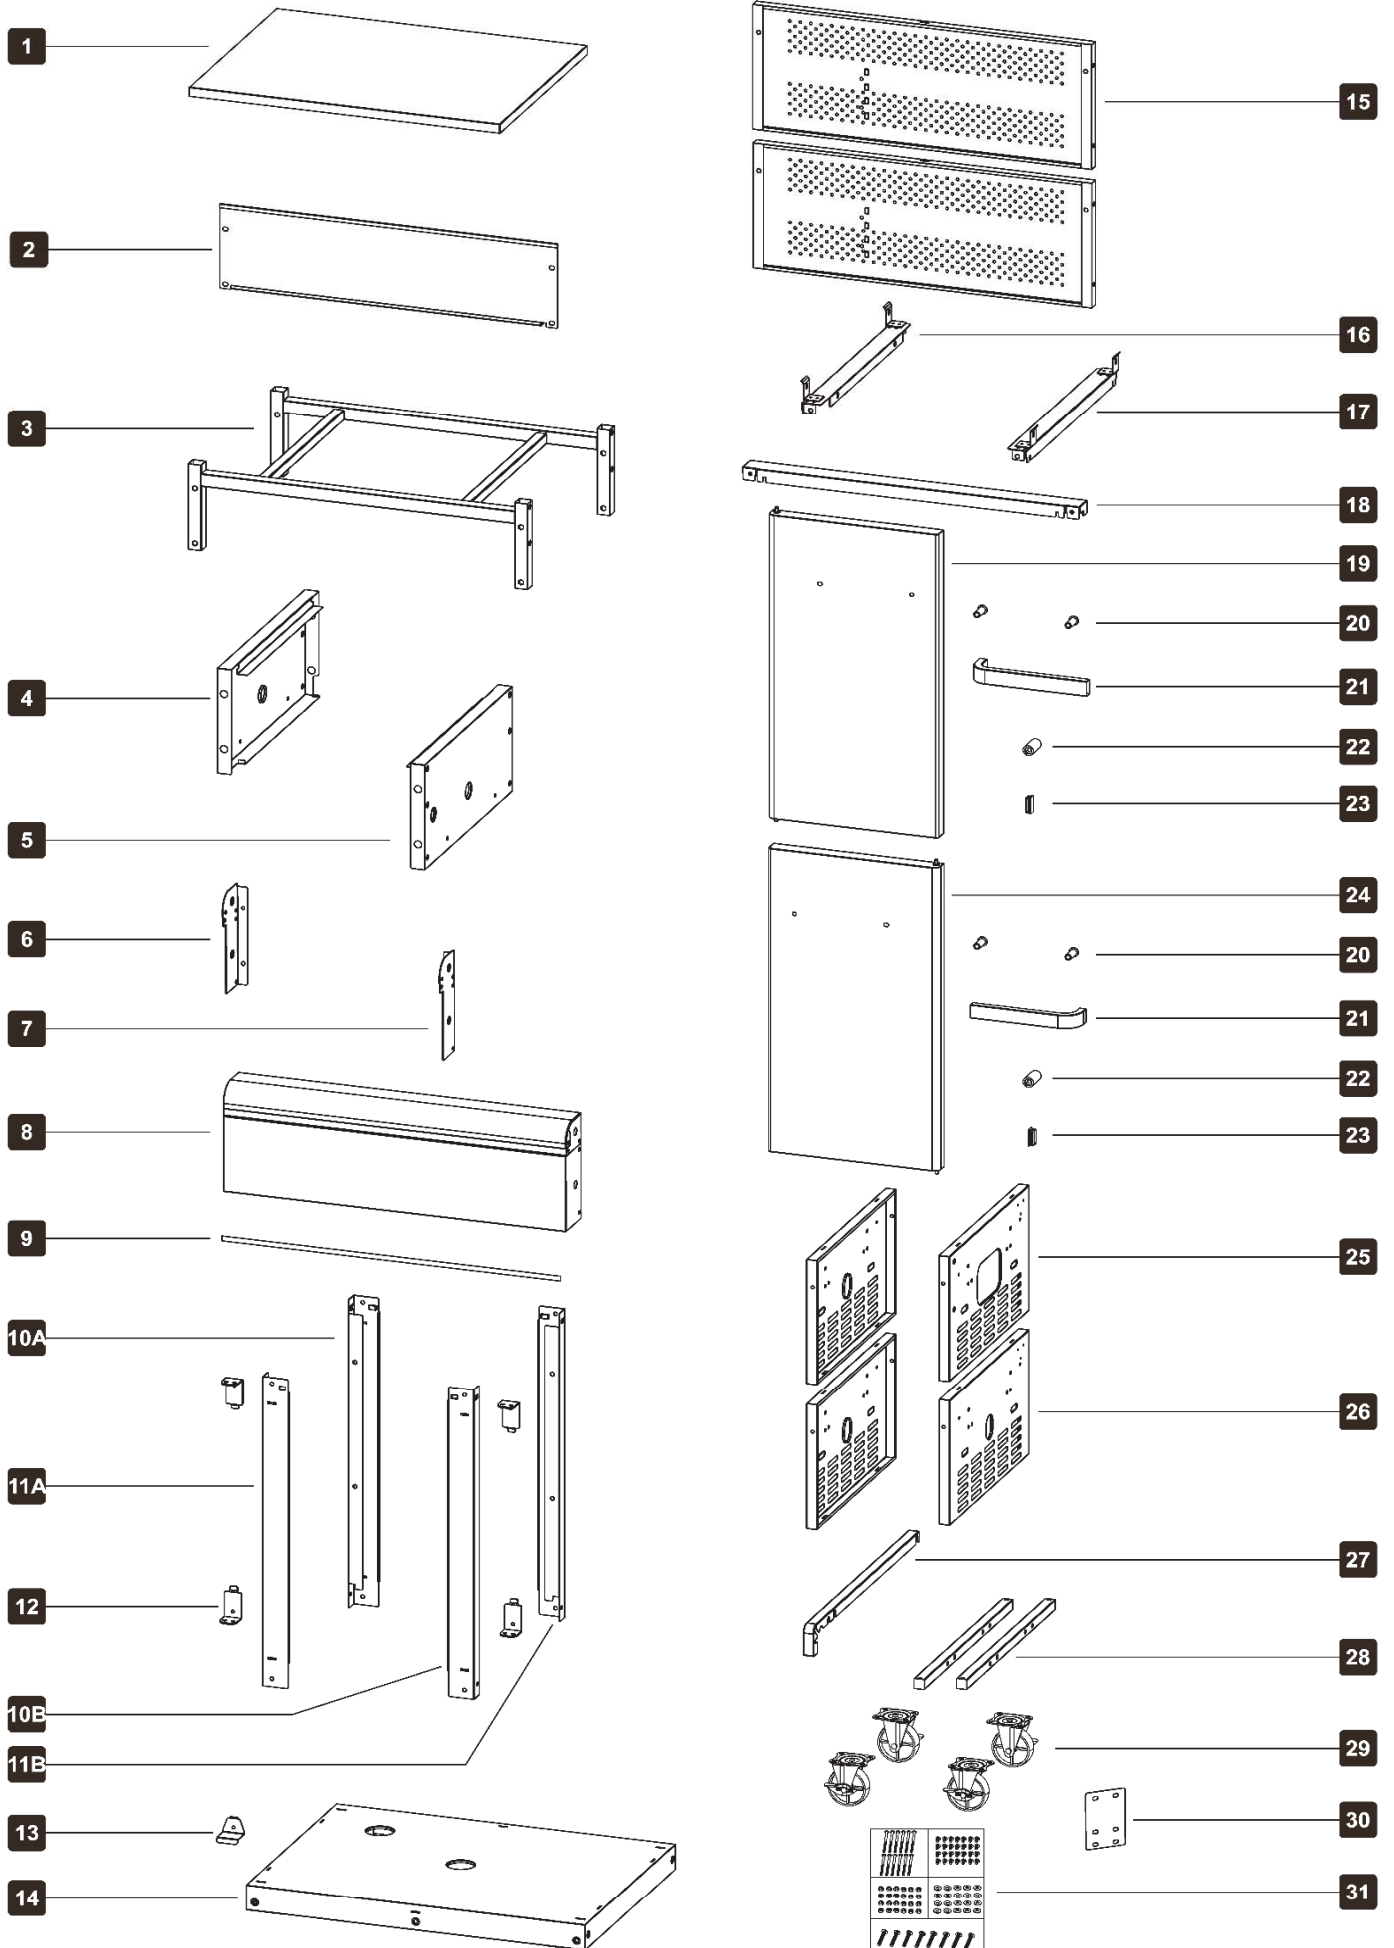

### Produktdetails und Ausstattung

**No Finger Print Edelstahl**  
**hochwertige Rollen mit Metallfeststeller**

# HAB-062-000-BA-S004.20

NUMMER	TEILNAME	LIEFERANTEN CODE
1	Tischplatte	88ST0-00102-21180-009
2	Tisch Rückpanel	88TB0-04101-04070-068
3	Tisch Rahmensupport	88ST0-01102-00000-068
4	Tisch Panel links	88ST0-01202-04070-068
5	Tisch Panel rechts	88ST0-01302-04070-068
6	Halterung links Instrumententafel	88BQ0-04102-05120-080
7	Halterung rechts Instrumententafel	88BQ0-04202-05120-080
8	Instrumententafel	88ST0-00902-10060-085
9	Instrumententafel Aufkleber	88TR3-20001-13200-080
10A	Beine links hinten	88TR0-04101-04100-068-9A
10B	Rechte Vorderbein	88TR0-04101-04100-068-9B
11A	Beine links vorne	88TR0-04201-04100-068-16A
11B	Rechts hinten Bein	88TR0-04201-04100-068-16B
12	Türhalterung	88TR0-12401-04250-068
13	Türhalterung unten	88TR0-12001-26070-068
14	Unterschrank Bodenpanel	88ST0-00701-00000-068
15	Unterschrank Hinterpanel	88TR3-01601-04050-068
16	Unterschrank Cross-Stab links	88TR0-12201-04000-068
17	Unterschrank Cross-Stab rechts	88TR0-12301-04000-068
18	Unterschrank Cross-Stab vorne	88TR3-01501-04120-068
19	Tür links	88TR3-02202-04000-012
20	Türgriffe Kappe	Y.2.28.025
21	Türgriffe	88TR0-04601-09080-081
22	Türgriff Phenolischer Abstandshalter	Y.2.48.113
23	Endkappe für Türgriff	Y.2.27.024
24	Tür rechts	88TR3-02302-04000-012
25	Unterschrank Seitenpanel rechts	88TR0-01802-04050-068
26	Unterschrank Seitenpanel links	88TR0-01702-04050-068
27	Anschlussstreifen	88TB0-04602-10070-085
28	Anschlussrohr unten	88TB0-04701-00000-068
29	Räder	VM110416
30	Montageplatte für das Gerät	88TB0-05001-04100-068
31	Schraubensatz	BP-HAB-035-000-AA