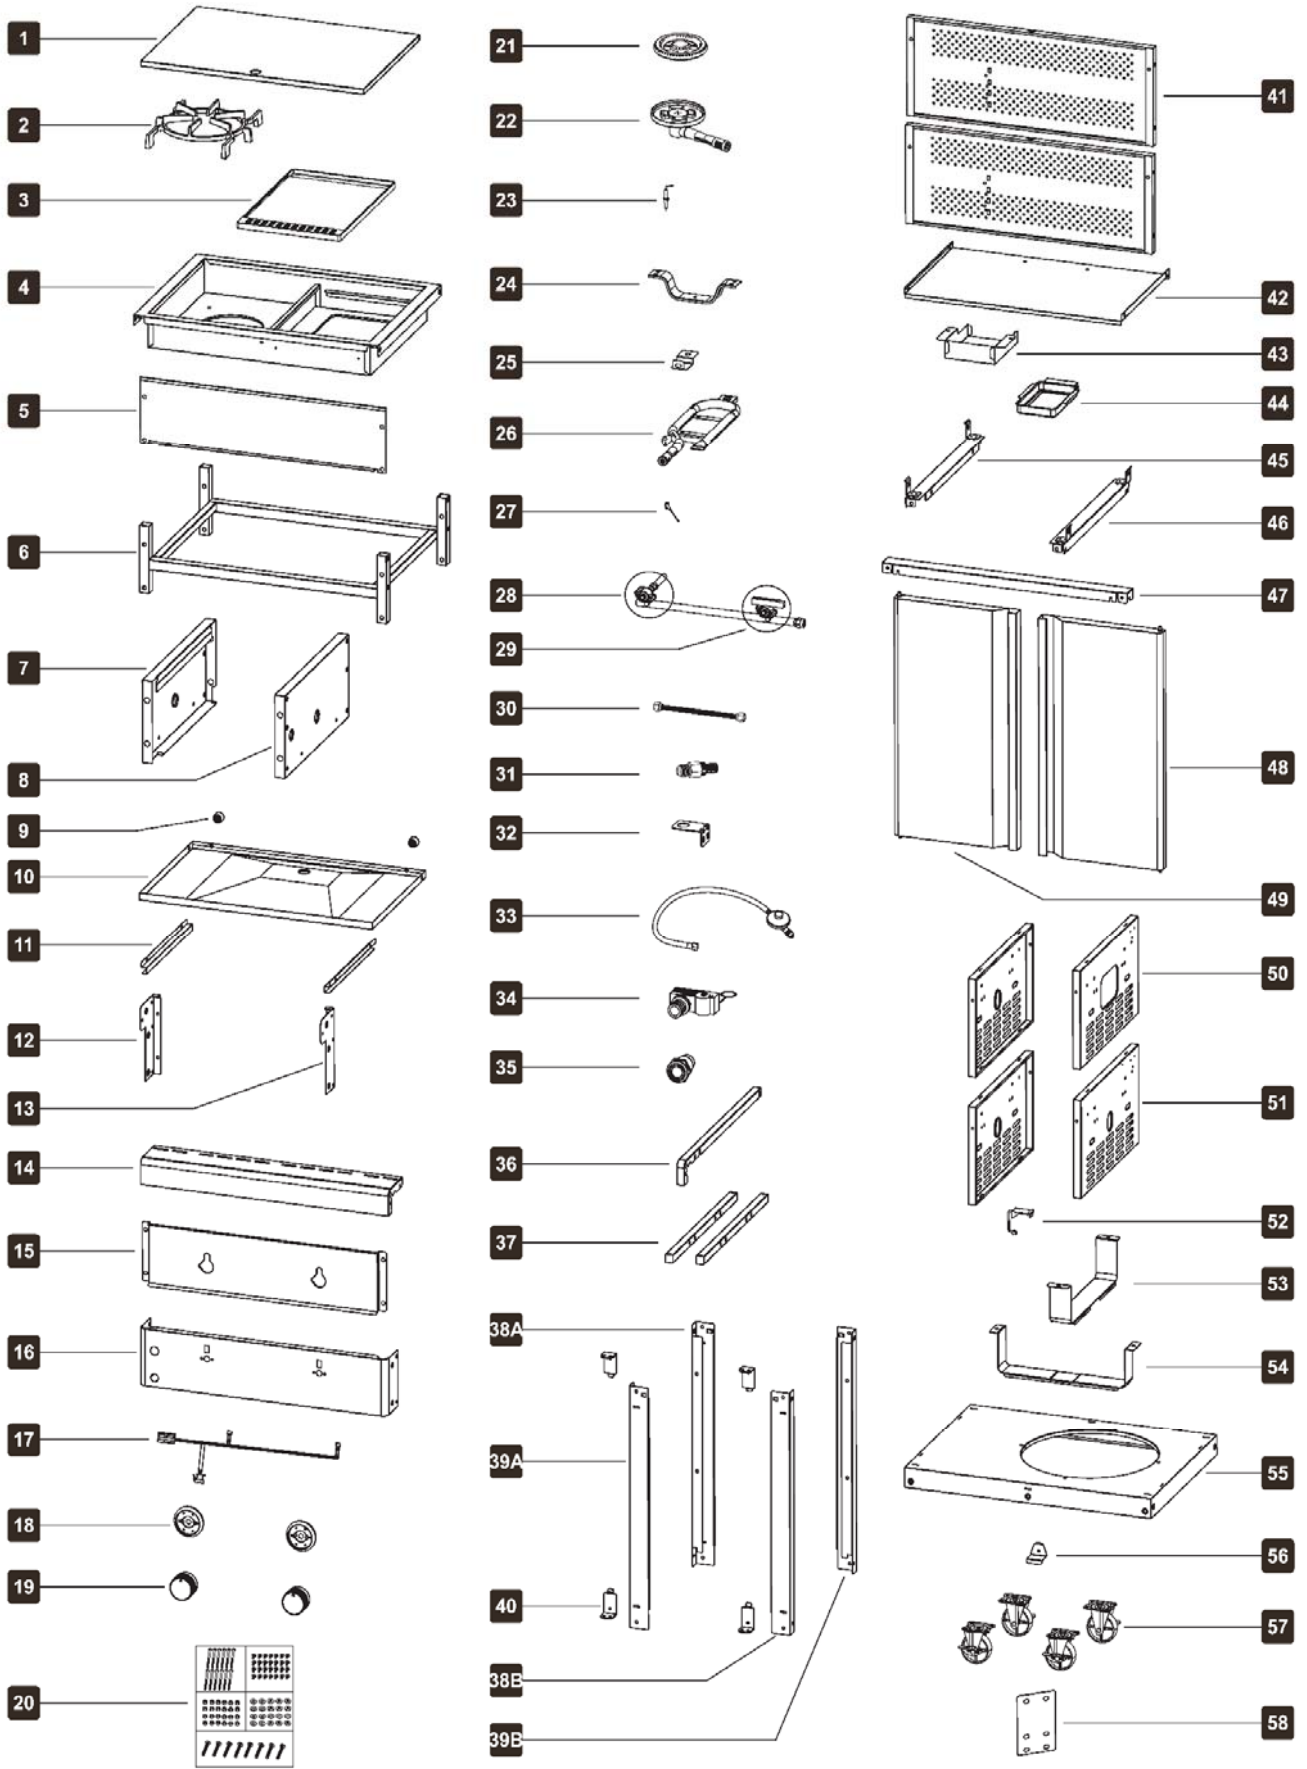

HAB-034-010-ST-S004.19

NUMMER	TEILNAME	LIEFERANTEN CODE
1	Teppanyaki-Deckel	88TB0-00201-04060-009
2	Brenneraufsatz Gusseisen	SB101
3	Heizplatte	B03097
4	Teppanyaki BBQ-Aufbau	88TB0-00301-04070-009
5	Schutz Hinterseite Grillrahmen	88TB0-04101-04070-009
6	Rahmen BBQ-Grill	88TB0-04201-00000-009
7	Seitenblech links BBQ-Grill	88TB0-04301-04070-009
8	Seitenblech rechts BBQ-Grill	88TB0-04401-04070-009
9	Knopf Fettauffangschale	8804F0087
10	Fettauffangschale	88BQ3-02002-05050-080
11	Halterung Fettauffangschale	88BQ0-06601-05050-080
12	Halterung links Instrumententafel	88BQ0-04101-05120-080
13	Halterung rechts Instrumententafel	88BQ0-04201-05120-080
14	Grilldekoration Vorderseite	88BQ3-02201-10050-085
15	Instrumententafel Hitzeschild	88TB0-03901-05035-080
16	Instrumententafel	88TB0-01401-10060-085
17	Knopf Lichtlinie	88TB0-04001-00000-000
18	Bedienknopf Einfassung	108804E1G0030
19	Bedienknopf	108804E1G0022
20	Schraubensatz	BP-HAB-034
21	Wokbrenner Schutz	88TB0-04801-00000-080
22	Wokbrenner	88TB0-04901-00000-080
23	Zündstift Wok-Brenner	Y.2.19.039
24	Unterbau Wok-Brenner	L4TB0-1301-04100-026
25	Brennerhalter	88TB0-04501-09070-080
26	Brenner	108806E0001
27	Brenner Zündstift	10-8803A1123
28	Gasventil Wok-Brenner	HAB0340070
29	Hauptbrenner Gasventil	GL1B-087
30	Edelstahl flexibles Rohr	Y.2.38.037
31	Adapter	Y.2.16.077
32	Halterung für Adapter	88TR0-11901-04150-089
33	Schlauch und Regler	A310-146
34	Zündung Box	Y.2.18.012
35	Licht Schalter	Y.2.99.047
36	Anschlussstreifen	88TB0-04601-04070-085